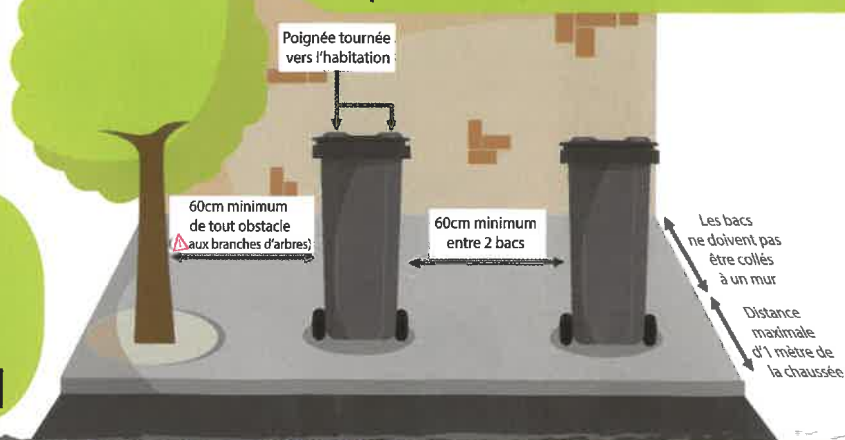

# Calendrier de collecte

à compter du 1<sup>er</sup> Janvier 2020

**COLY - VILLAC  
PEYRIGNAC  
BEAUREGARD DE TERRASSON**

Consignes de présentation de bacs (jaunes et noirs) pour la collecte robotisée